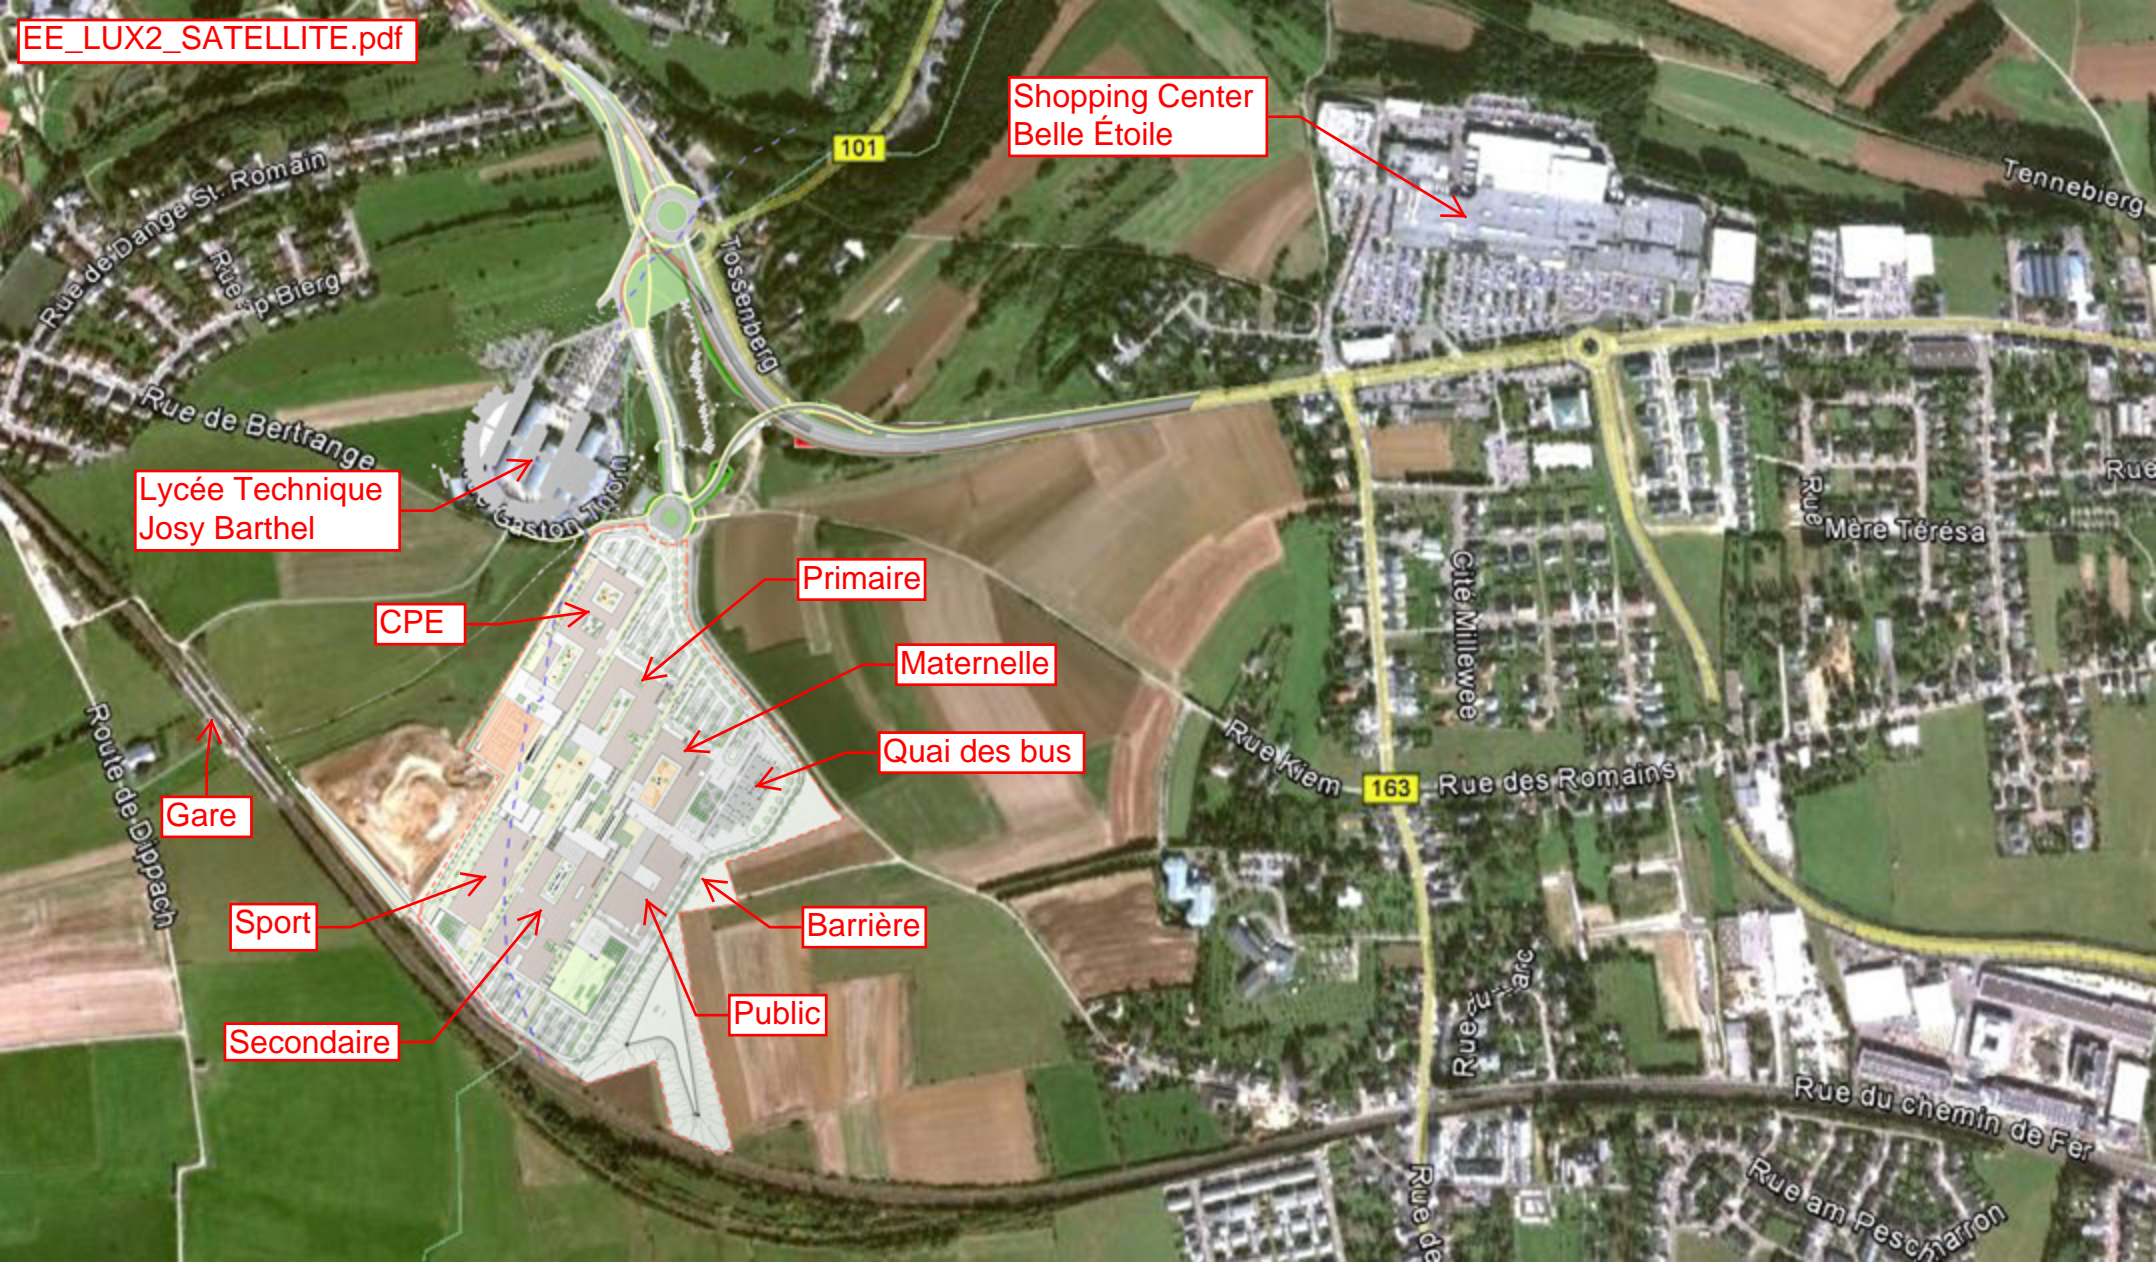

sorties d'autoroute  
Mamer - Capellen

sorties d'autoroute  
Bridel

sorties d'autoroute  
Strassen

Parking du Glacis

EE Lux 1

EE Lux 2

Gare Luxembourg-  
Ville

sorties d'autoroute  
Bertrange

La Cloche d'Or

sorties d'autoroute  
Mamer - Capellen

sorties d'autoroute  
Bridel

Shopping Center  
Belle Étoile

sorties d'autoroute  
Strassen

Lycée Technique  
Josy Barthel

EE Lux 2

sorties d'autoroute  
Bertrange

230

Rue de la Gare

Rue de Mamer

Rue de Kopstal

Route de Holzem

Rue de Diop

Rue d

Shopping Center Belle Étoile

Barrière

Public

101

163

Rue de Dange St. Romain  
Rue de Bertrange  
Rue de Biern

Tossenbergr

Tennebergr

Rue Mère Térèse