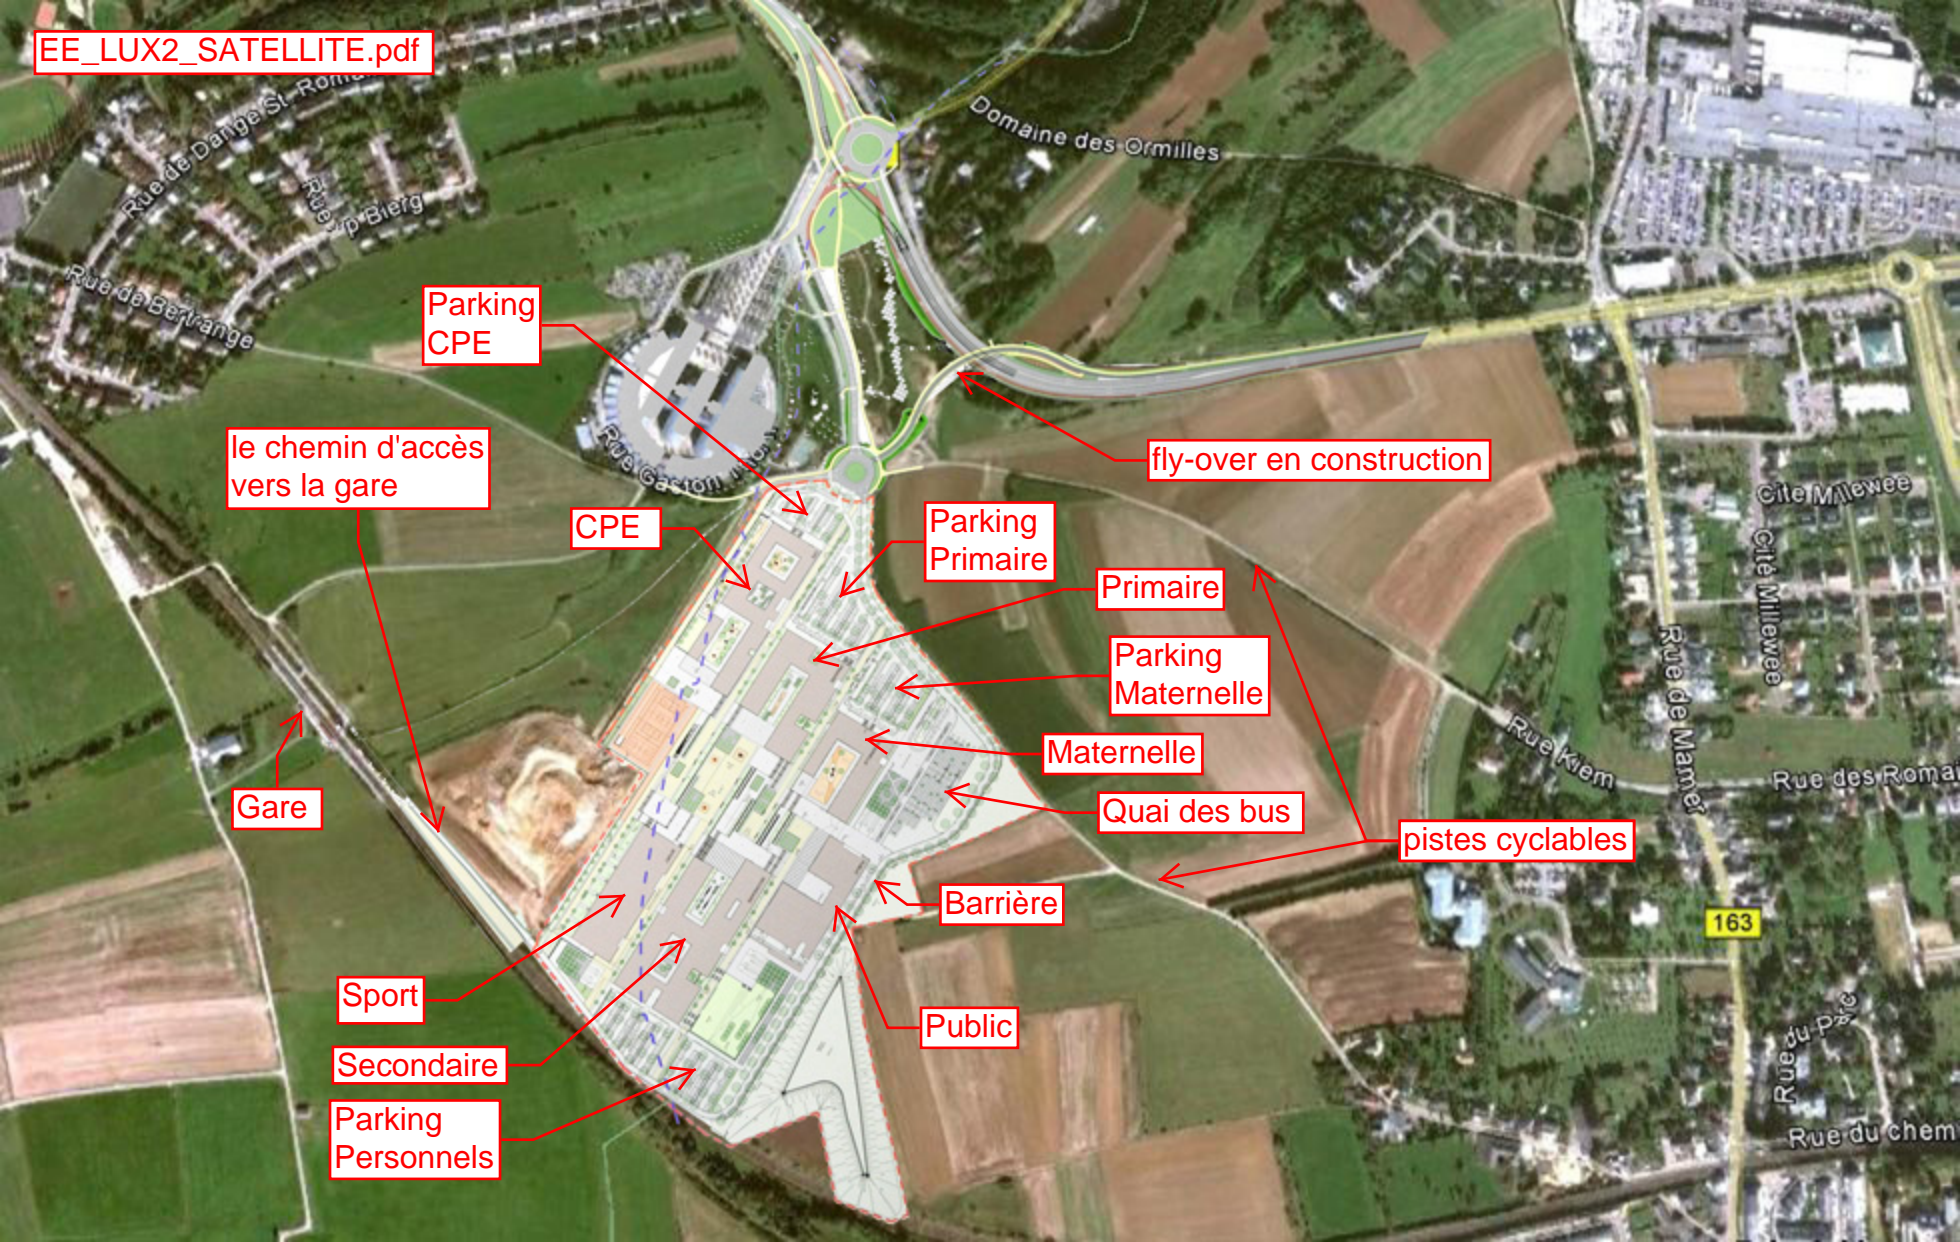

Barrière

Public

101

163

Rue de Dange St. Romain  
Rue de Bertrange  
Rue de Biern

Tossenbergr

Tennebergr

Rue Mère Térèse

Cité Millewee

Rue Kiem

Rue des Romains

Rue du Parc

Rue du chemin de Fer

Rue am Pescharron

le chemin d'accès vers la gare

Parking CPE

CPE

Parking Primaire

Primaire

Parking Maternelle

Maternelle

Quai des bus

pistes cyclables

Barrière

Public

Sport

Secondaire

Parking Personnels

Gare

fly-over en construction

163